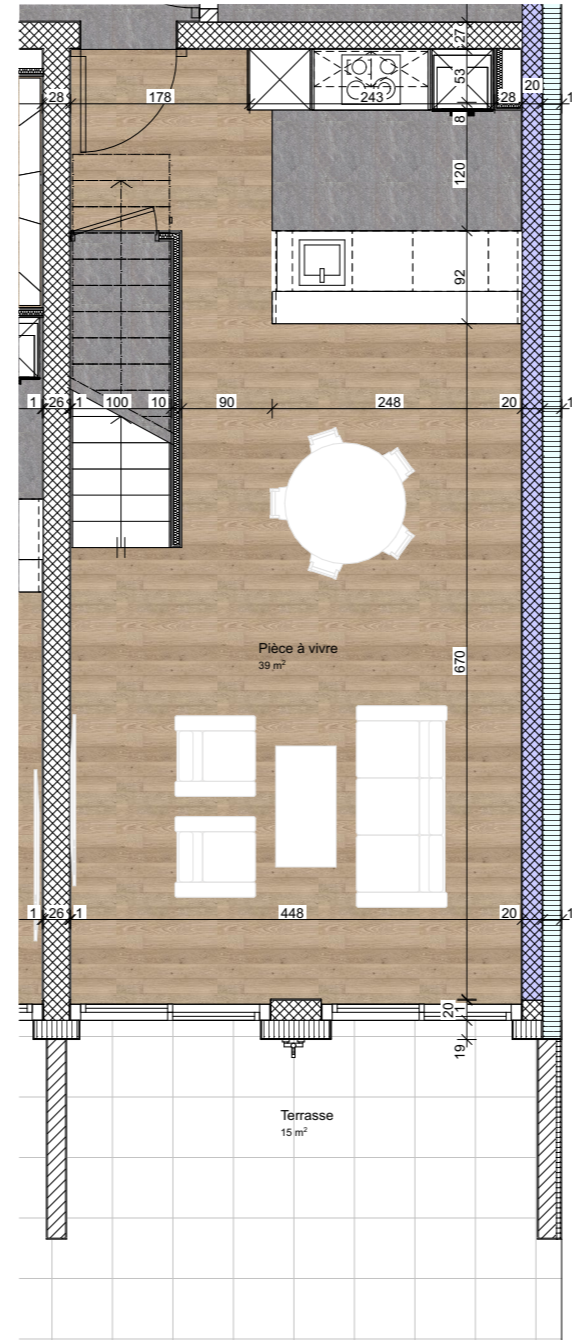

REVALIS

GUILLAUME
BALMA
SA

Appartement 1 - Rez et 1er étage (Réf 981)

Duplex 4.5 pièces

PPE (SBP)

logement	144 m ²
balcon	10 m ²
terrasse	15 m ²
cave	3 m ²

PPE pondérée

logement	100 %
balcon	50 %
terrasse	33 %

total: 154 m²

« Les côtes, surfaces et les végétaux portés aux plans sont approximatifs et pourront varier suivant les impératifs de la construction. Les retombées, faux-plafonds, canalisations ne figurent pas. »

Plan Rez-de-chaussée

échelle 1:75

Plan 1er étage

« Mobilier et aménagements à titre informatif »
« Les illustrations et perspectives sont à caractère d'ambiance et non contractuelles »