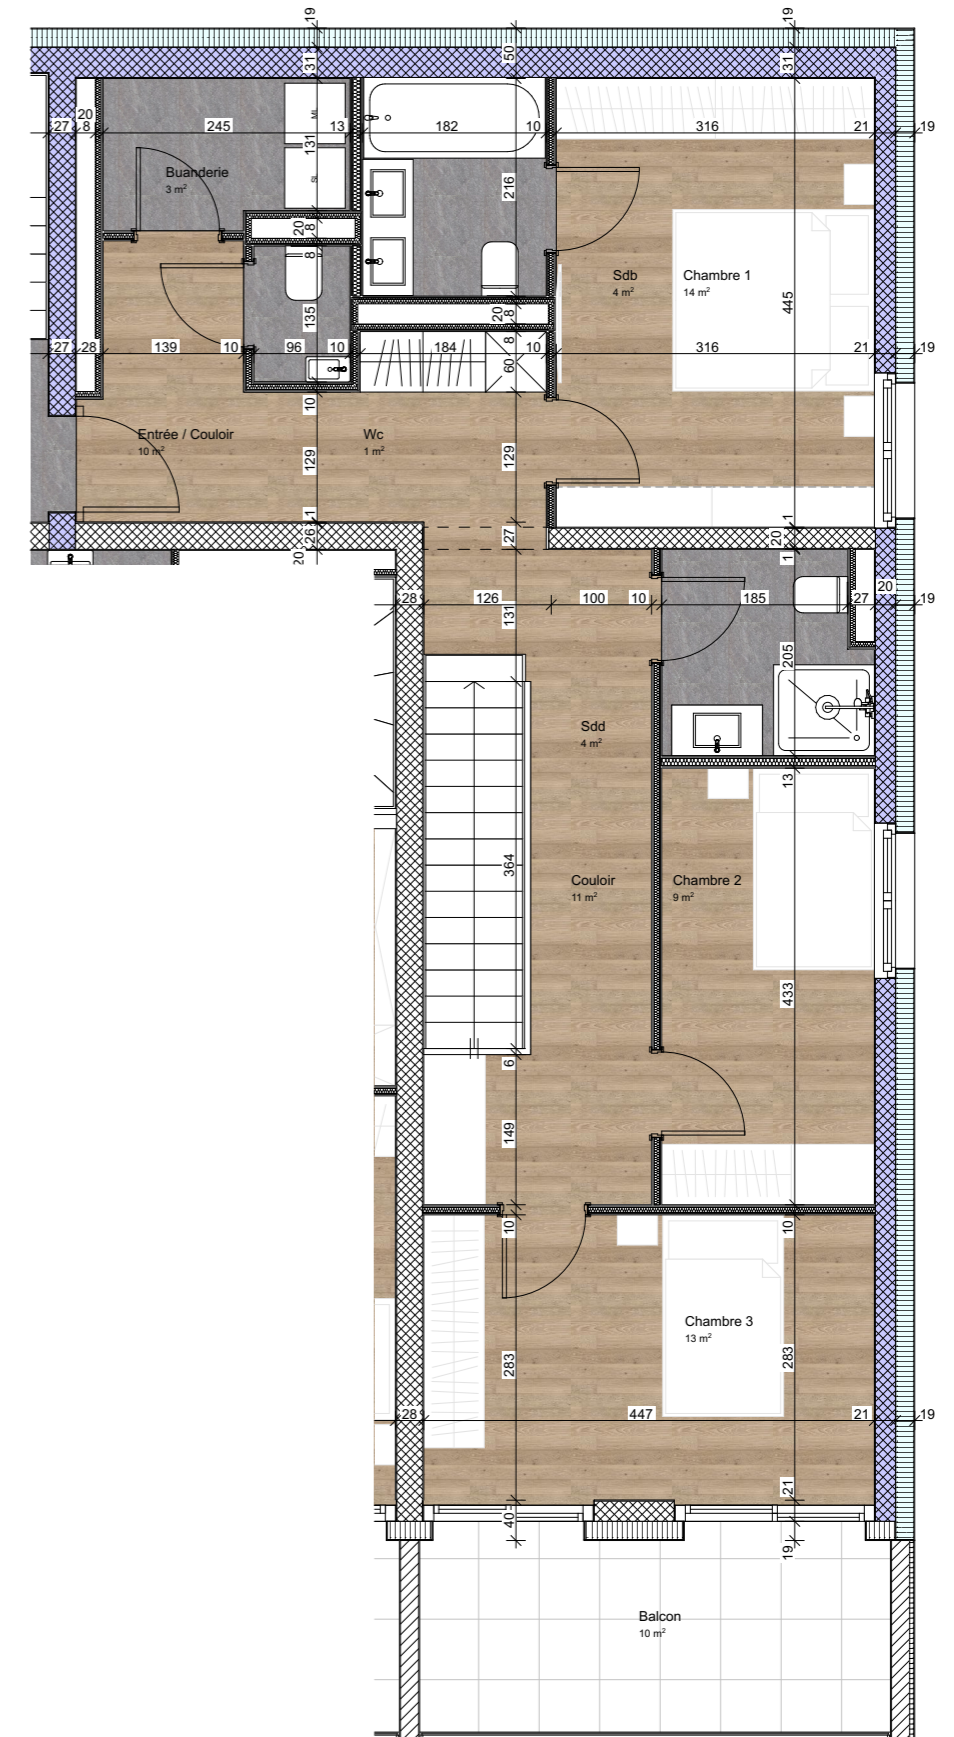

REVALIS

GUILLAUME
BALMA
SA

Appartement 1 - Rez et 1er étage (Réf 981)

Duplex 4.5 pièces

PPE (SBP)

logement	144 m ²
balcon	10 m ²
terrasse	15 m ²
cave	3 m ²

PPE pondérée

logement	100 %
balcon	50 %
terrasse	33 %

total: 154 m²

« Les côtes, surfaces et les végétaux portés aux plans sont approximatifs et pourront varier suivant les impératifs de la construction. Les retombées, faux-plafonds, canalisations ne figurent pas. »

Plan Rez-de-chaussée

échelle 1:75

Plan 1er étage

« Mobilier et aménagements à titre informatif »
« Les illustrations et perspectives sont à caractère d'ambiance et non contractuelles »