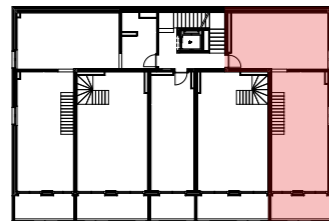

REVALIS

GUILLAUME
BALMA
SA

Appartement 1 - Rez et 1er étage (Réf 981)

Duplex 4.5 pièces

PPE (SBP)

logement	144 m ²
balcon	10 m ²
terrasse	15 m ²
cave	3 m ²

PPE pondérée

logement	100 %
balcon	50 %
terrasse	33 %

total: 154 m²

« Les côtes, surfaces et les végétaux portés aux plans sont approximatifs et pourront varier suivant les impératifs de la construction. Les retombées, faux-plafonds, canalisations ne figurent pas. »

Plan Rez-de-chaussée

échelle 1:75

Plan 1er étage

« Mobilier et aménagements à titre informatif »
« Les illustrations et perspectives sont à caractère d'ambiance et non contractuelles »